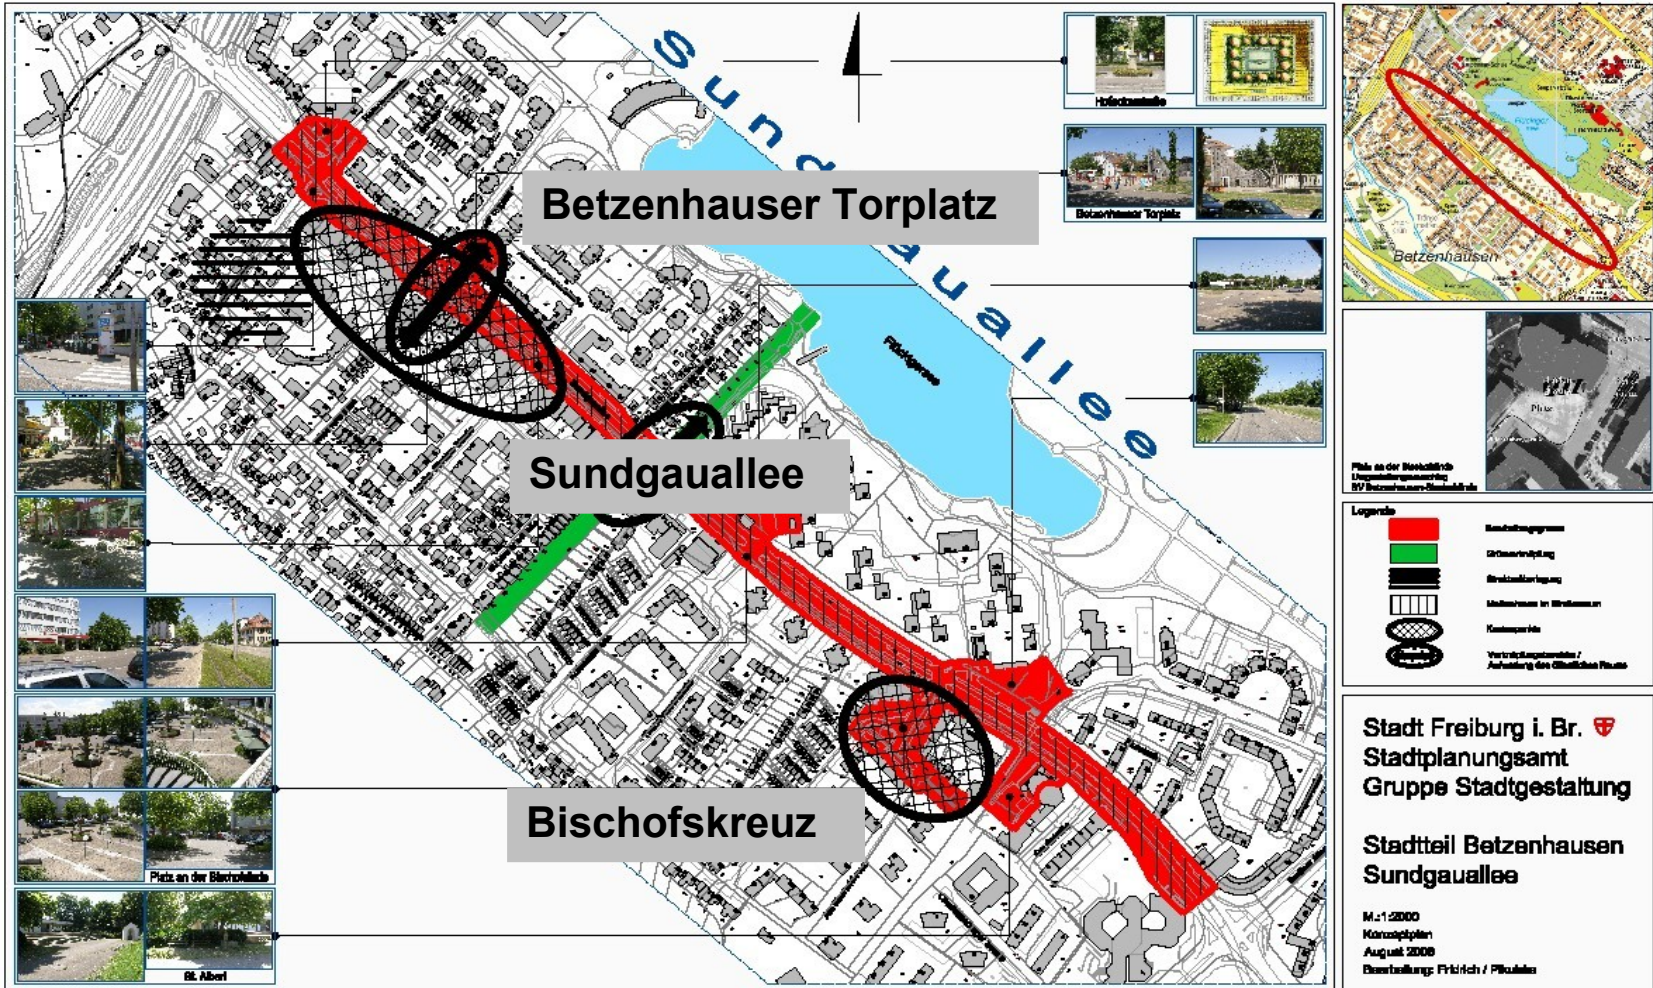

Zentren-Aktivierungs-Konzept (ZAK) Betzenhausen-Bischofslinde

Stadträumliches Gestaltungskonzept Am Bischofskreuz & Betzenhauser Torplatz

Öffentliche Informationsveranstaltung

Bürgerhaus im Seepark

21.05.2012

19.30-21.30 Uhr

ZAK Betzenhausen-Bischofslinde

Die 3 Teilprojekte im öffentlichen Raum

ZAK Betzenhausen-Bischofslinde

Luftbild Bischofslinde - Am Bischofskreuz

ZAK Betzenhausen-Bischofslinde

Am Bischofskreuz, Blick zur Lichtenbergstraße

ZAK Betzenhausen-Bischofslinde

Am Bischofskreuz, Lichtenbergstraße

ZAK Betzenhausen-Bischofslinde

Am Bischofskreuz, Blick zur Sundgauallee

ZAK Betzenhausen-Bischofslinde

Variante Am Bischofskreuz Nr. 4 / Gesamtbereich

ZAK Betzenhausen-Bischofslinde

Variante Am Bischofskreuz Nr. 5 / Der Multifunktionale Platz

Aufenthaltsqualität am südl. Platzrand
Veranstaltungsort
und
Parken
Anliefern
Überfahrbar

ZAK Betzenhausen-Bischofslinde