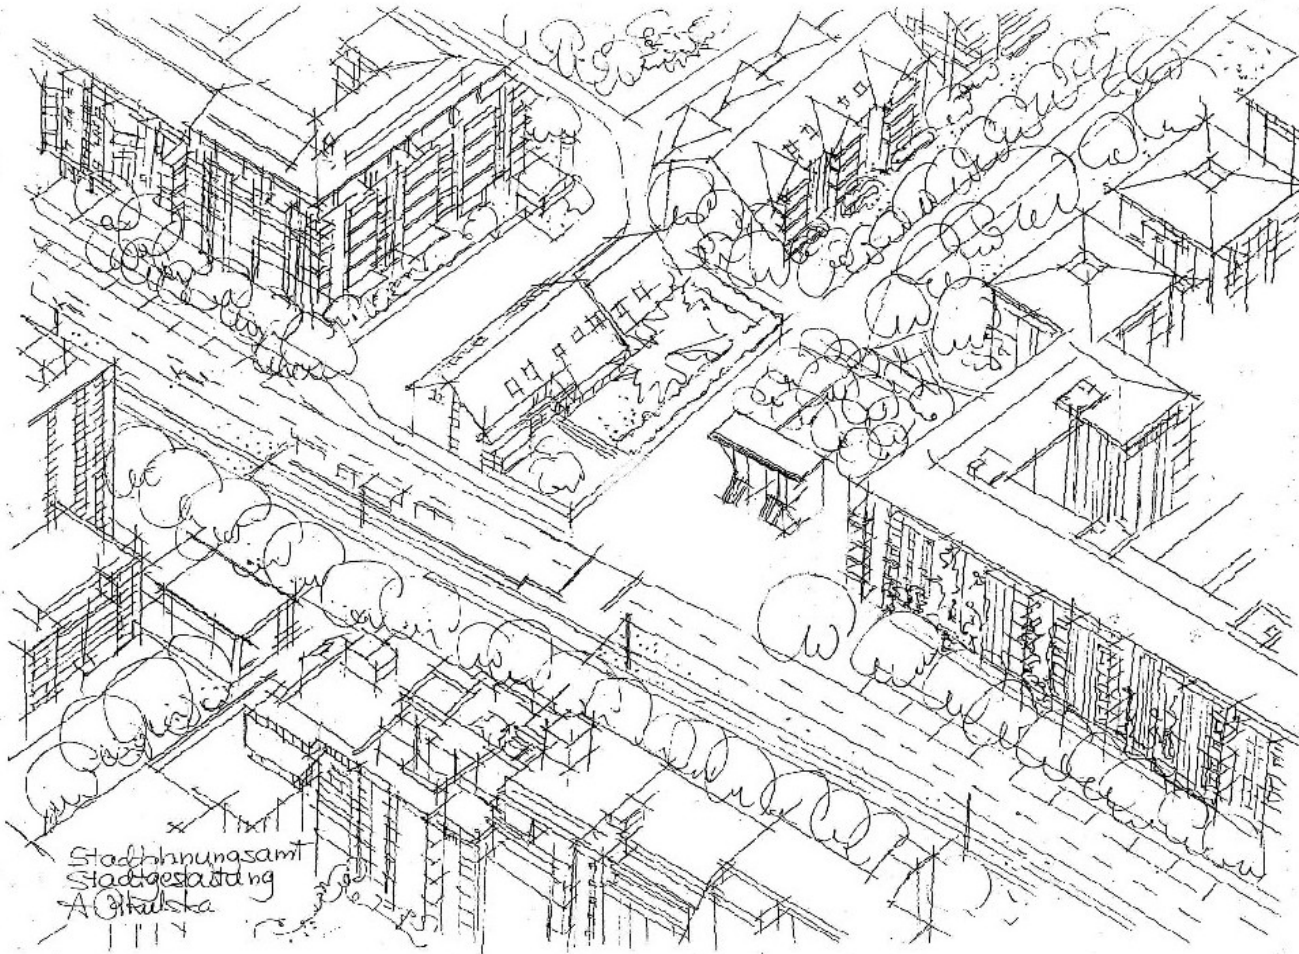

19.30-21.30 Uhr

ZAK Betzenhausen-Bischofslinde

Die 3 Teilprojekte im öffentlichen Raum

ZAK Betzenhausen-Bischofslinde

Luftbild Bischofslinde - Am Bischofskreuz

ZAK Betzenhausen-Bischofslinde

Am Bischofskreuz, Blick zur Lichtenbergstraße

ZAK Betzenhausen-Bischofslinde

Variante Am Bischofskreuz Nr. 5 / Der Multifunktionale Platz

Aufenthaltsqualität am südl. Platzrand
Veranstaltungsort
und
Parken
Anliefern
Überfahrbar

ZAK Betzenhausen-Bischofslinde

Skizzen Betzenhauser Torplatz / 2. Reduktion

ZAK Betzenhausen-Bischofslinde

Skizzen Betzenhauser Torplatz / 3. Reduktion

ZAK Betzenhausen-Bischofslinde

Skizzen Betzenhauser Torplatz / 4. Reduktion

ZAK Betzenhausen-Bischofslinde

Skizzen Betzenhauser Torplatz / 5. Reduktion

ZAK Betzenhausen-Bischofslinde

Hofackerstraße / Kleine Platzgestaltung mit Wegekreuz

Besten Dank für ihre
Aufmerksamkeit